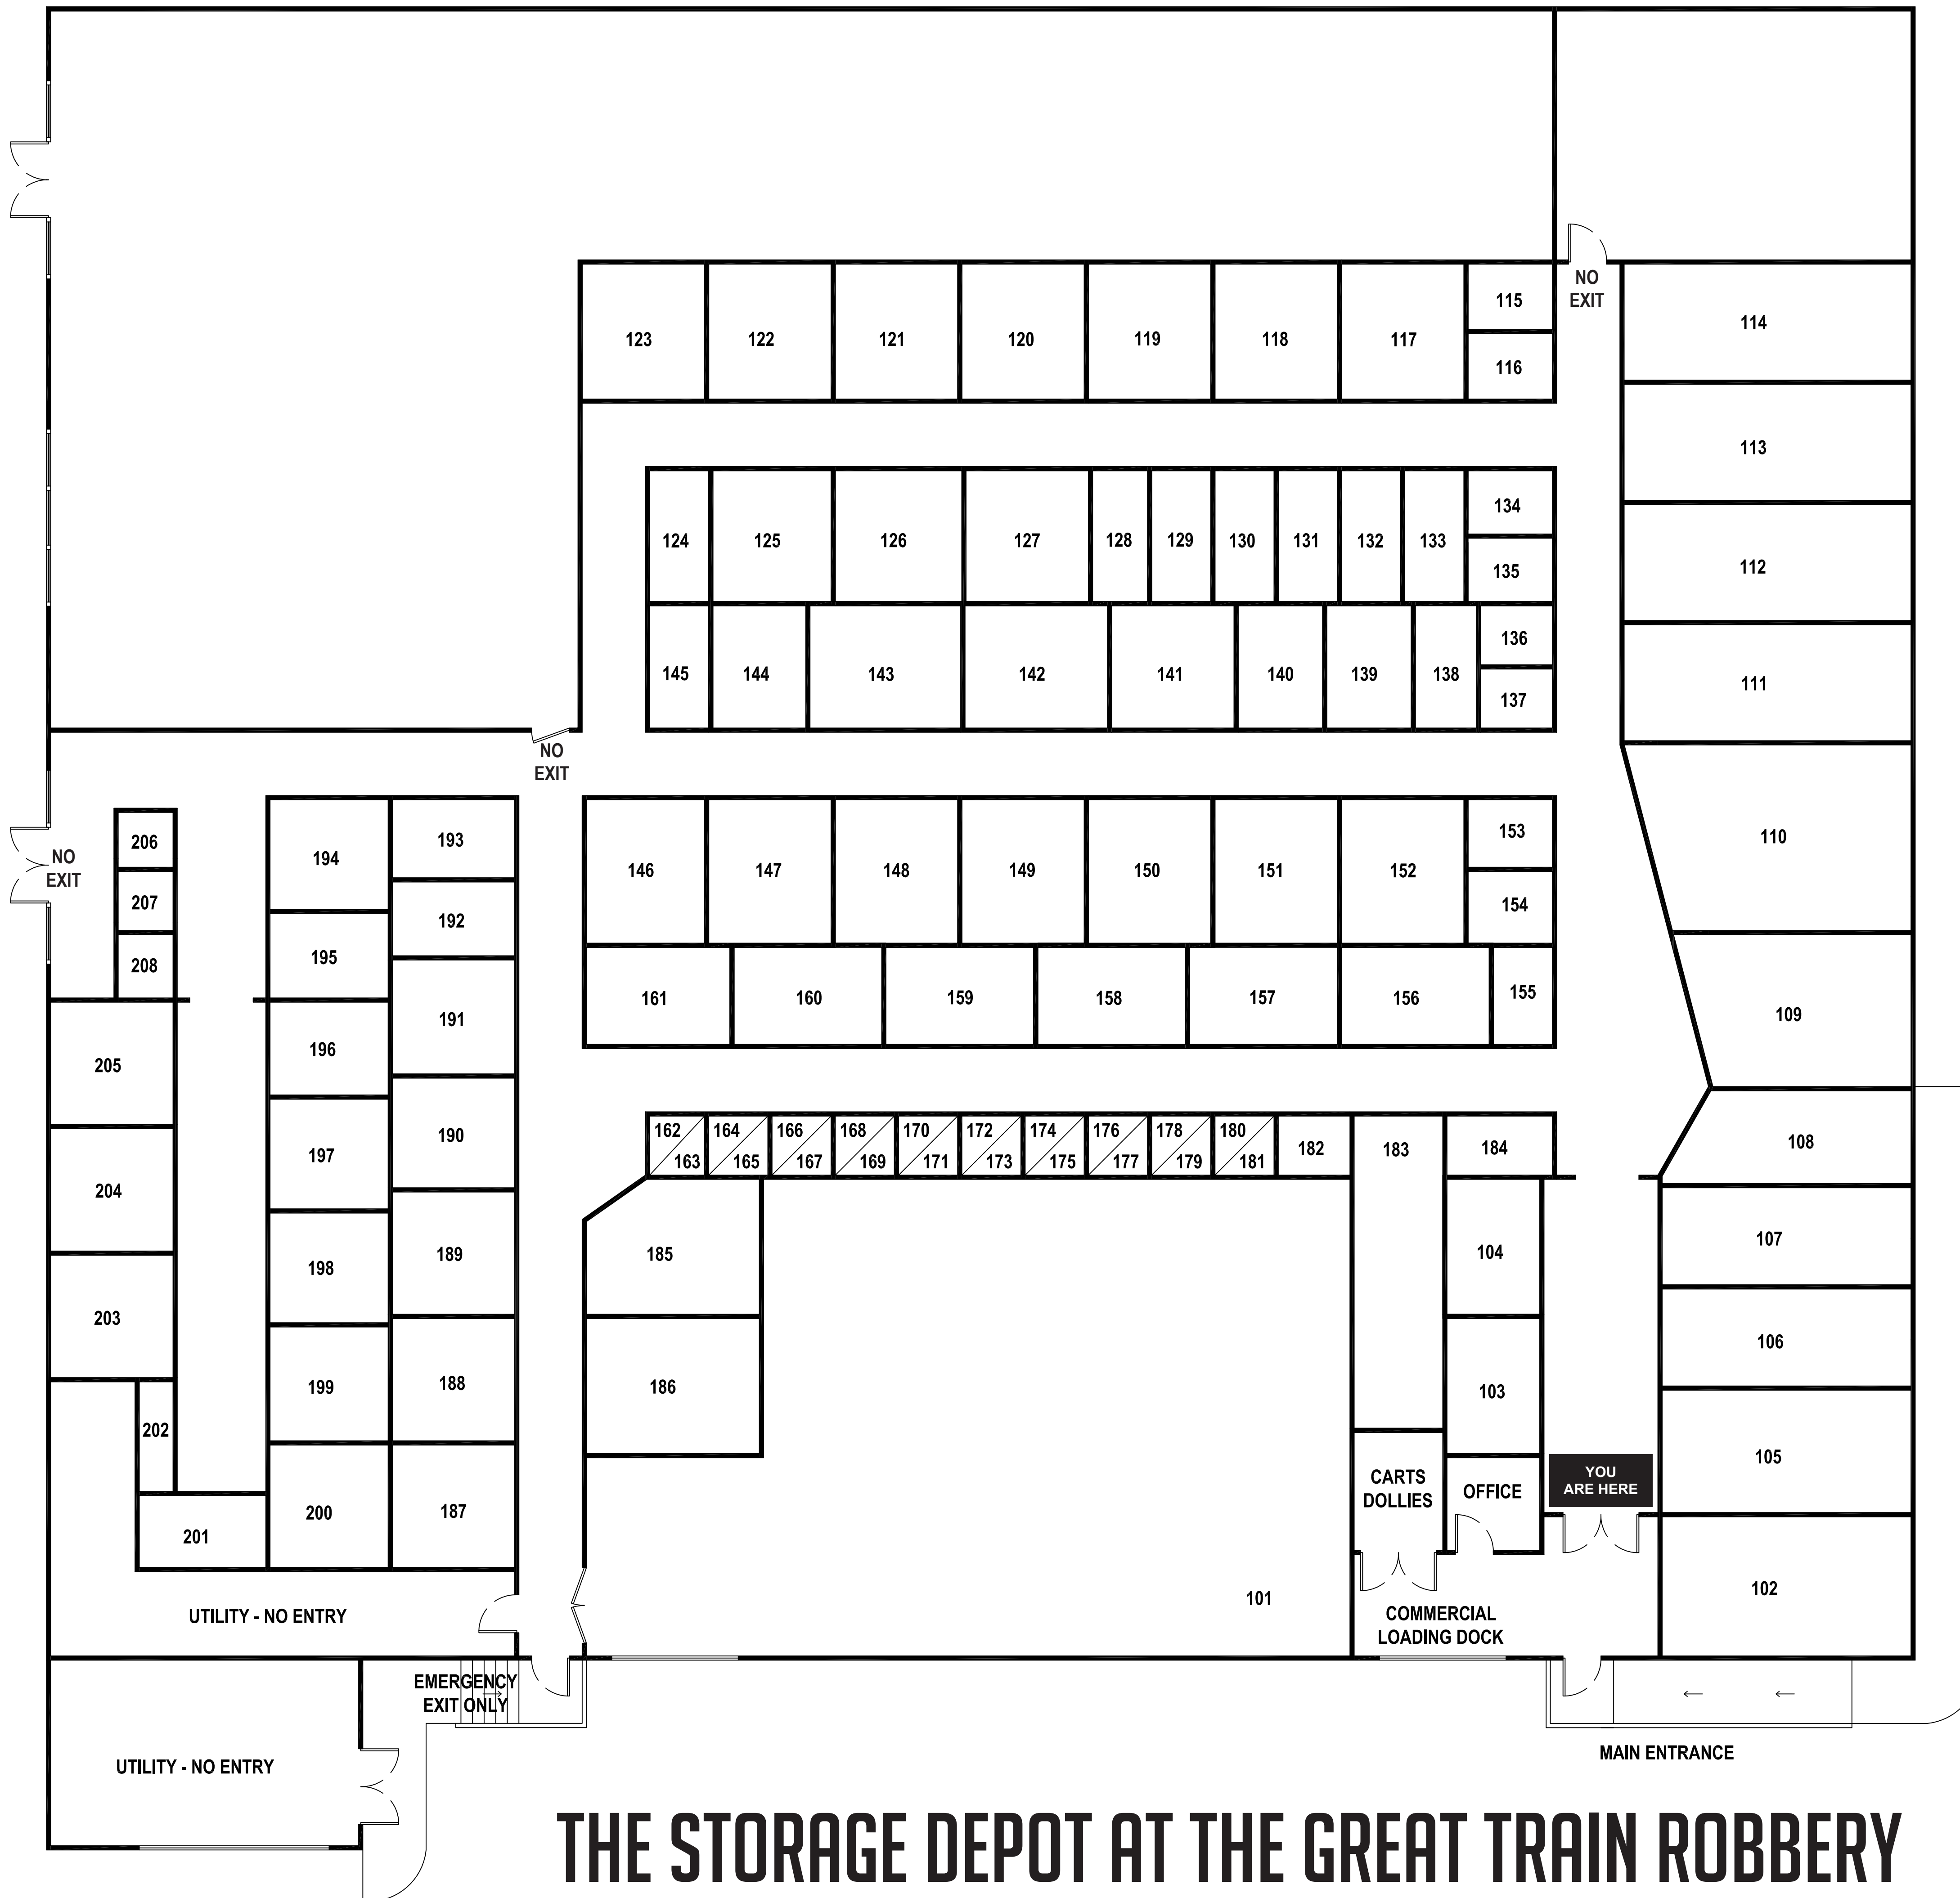

UNIT MIX

Unit #	Dimensions (W x D)	SqFt	Price/Month
101	NOT AVAILABLE		
102	11' x 20'	220	$ 275.00
103	8' x 11'	88	$ 110.00
104	8' x 11'	88	$ 110.00
105	10' x 20'	200	$ 250.00
106	8' x 20'	160	$ 200.00
107	8' x 20'	160	$ 200.00
108	8' x 16'	128	$ 160.00
109	12' x 19'	228	$ 285.00
110	15' x 23'	345	$ 435.00
111	9.5' x 23'	218.5	$ 275.00
112	9.5' x 23'	218.5	$ 275.00
113	9.5' x 23'	218.5	$ 275.00
114	9.5' x 23'	218.5	$ 275.00
115	5.5' x 7'	38.5	$ 60.00
116	5.5' x 7'	38.5	$ 60.00
117	11' x 10'	110	$ 140.00
118	11' x 10'	110	$ 140.00
119	11' x 10'	110	$ 140.00
120	11' x 10'	110	$ 140.00
121	11' x 10'	110	$ 140.00
122	11' x 10'	110	$ 140.00
123	11' x 10'	110	$ 140.00
124	5' x 11'	55	$ 80.00
125	10' x 11'	110	$ 140.00
126	10' x 11'	110	$ 140.00
127	10' x 11'	110	$ 140.00
128	5' x 11'	55	$ 80.00
129	5' x 11'	55	$ 80.00
130	9' x 11'	99	$ 125.00
131	5' x 11'	55	$ 80.00
132	5' x 11'	55	$ 80.00
133	5' x 11'	55	$ 80.00
134	5' x 7'	35	$ 60.00
135	5' x 7'	35	$ 60.00
136	9' x 6'	54	$ 70.00
137	5' x 6'	30	$ 55.00
138	5' x 10'	50	$ 75.00
139	7' x 10'	70	$ 95.00
140	7' x 10'	70	$ 95.00
141	10' x 10'	100	$ 125.00
142	12' x 10'	120	$ 150.00
143	12' x 10'	120	$ 150.00
144	8' x 10'	80	$ 100.00
145	5' x 10'	50	$ 75.00
146	10' x 12'	120	$ 150.00
147	10' x 12'	120	$ 150.00
148	10' x 12'	120	$ 150.00
149	10' x 12'	120	$ 150.00
150	10' x 12'	120	$ 150.00
151	10' x 12'	120	$ 150.00
152	10' x 12'	120	$ 150.00
153	6' x 7'	42	$ 65.00
154	6' x 7'	42	$ 65.00
155	8' x 5'	40	$ 65.00
156	12' x 8'	96	$ 120.00
157	12' x 8'	96	$ 120.00
158	12' x 8'	96	$ 120.00
159	12' x 8'	96	$ 120.00
160	12' x 8'	96	$ 120.00
161	12' x 8'	96	$ 120.00

Unit #	Dimensions (W x D)	SqFt	Price/Month
162	5' x 5' LOCKER	25	$ 25.00
163	5' x 5' LOCKER	25	$ 25.00
164	5' x 5' LOCKER	25	$ 25.00
165	5' x 5' LOCKER	25	$ 25.00
166	5' x 5' LOCKER	25	$ 25.00
167	5' x 5' LOCKER	25	$ 25.00
168	5' x 5' LOCKER	25	$ 25.00
169	5' x 5' LOCKER	25	$ 25.00
170	5' x 5' LOCKER	25	$ 25.00
171	5' x 5' LOCKER	25	$ 25.00
172	5' x 5' LOCKER	25	$ 25.00
173	5' x 5' LOCKER	25	$ 25.00
174	5' x 5' LOCKER	25	$ 25.00
175	5' x 5' LOCKER	25	$ 25.00
176	5' x 5' LOCKER	25	$ 25.00
177	5' x 5' LOCKER	25	$ 25.00
178	5' x 5' LOCKER	25	$ 25.00
179	5' x 5' LOCKER	25	$ 25.00
180	5' x 5' LOCKER	25	$ 25.00
181	5' x 5' LOCKER	25	$ 25.00
182	6' x 5'	30	$ 55.00
183	7' x 25'	175	$ 220.00
184	9' x 5'	45	$ 70.00
185	11' x 14'	154	$ 195.00
186	10' x 14'	140	$ 175.00
187	10' x 10'	100	$ 125.00
188	10' x 10'	100	$ 125.00
189	10' x 10'	100	$ 125.00
190	9' x 10'	90	$ 115.00
191	9' x 10'	90	$ 115.00
192	6.5' x 10'	65	$ 85.00
193	6.5' x 10'	65	$ 85.00
194	9' x 10'	90	$ 115.00
195	7' x 10'	70	$ 90.00
196	8' x 10'	80	$ 100.00
197	9' x 10'	90	$ 115.00
198	9' x 10'	90	$ 115.00
199	9' x 10'	90	$ 115.00
200	10' x 10'	100	$ 125.00
201	10' x 6'	60	$ 80.00
202	9' x 3'	27	$ 50.00
203	10' x 10'	100	$ 125.00
204	10' x 10'	100	$ 125.00
205	10' x 10'	100	$ 125.00
206	5' x 5'	25	$ 50.00
207	5' x 5'	25	$ 50.00
208	5' x 5'	25	$ 50.00